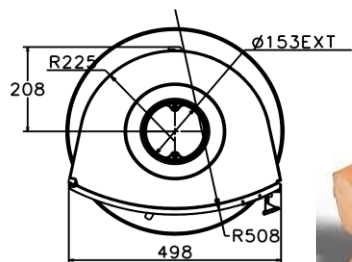

EDEN

Poêle à bois 8kW

FP-CP-0522-03

Poêle ovale fonte sur pied

GAMME BOIS

Caractéristiques:

- ▶ Puissance: 8kW
- ▶ Bûche 25cm
- ▶ Rendement : 76,7%
- ▶ Rendement saisonnier: 66,7%
- ▶ Co : 0,04%
- ▶ Particules : 32mg/Nm3
- ▶ Cov : 116,5mg/Nm3
- ▶ Nox : 55,4mg/Nm3
- ▶ Niveau : A
- ▶ EEI : 102
- ▶ Indice I' : 0,3
- ▶ NF EN 13240
- ▶ Poids : 160kg
- ▶ Sortie : dessus Ø 150