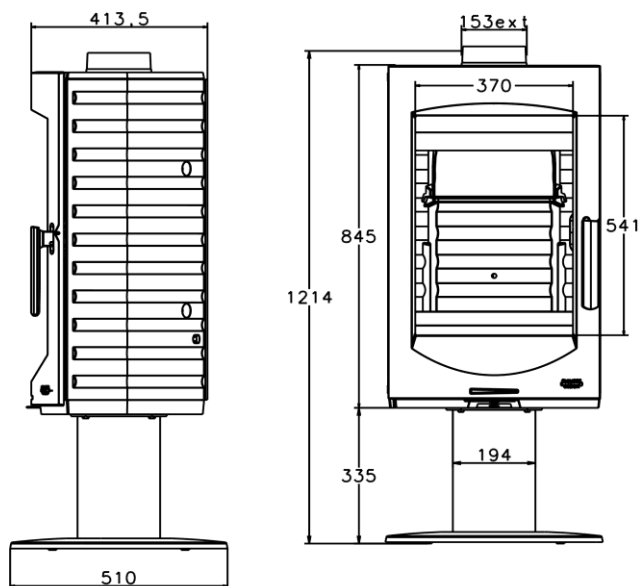

EDEN

Poêle à bois 8kW

FP-CP-0522-03

Poêle ovale fonte sur pied

GAMME BOIS

Caractéristiques:

- ▶ Puissance: 8kW
- ▶ Bûche 25cm
- ▶ Rendement : 76,7%
- ▶ Rendement saisonnier: 66,7%
- ▶ Co : 0,04%
- ▶ Particules : 32mg/Nm3
- ▶ Cov : 116,5mg/Nm3
- ▶ Nox : 55,4mg/Nm3
- ▶ Niveau : A
- ▶ EEI : 102
- ▶ Indice I' : 0,3
- ▶ NF EN 13240
- ▶ Poids : 160kg
- ▶ Sortie : dessus Ø 150