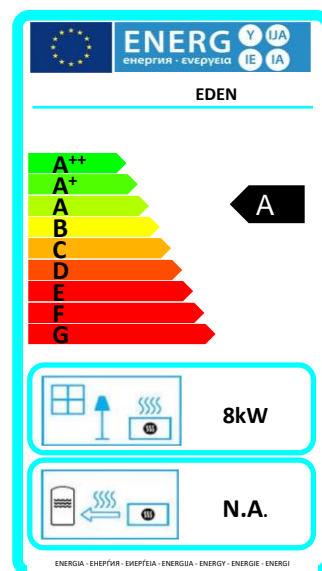

EDEN

Poêle à bois 8kW

FP-CP-0522-03

Poêle ovale fonte sur pied

GAMME BOIS

Caractéristiques:

- ▶ Puissance: 8kW
- ▶ Bûche 25cm
- ▶ Rendement : 76,7%
- ▶ Rendement saisonnier: 66,7%
- ▶ Co : 0,04%
- ▶ Particules : 32mg/Nm3
- ▶ Cov : 116,5mg/Nm3
- ▶ Nox : 55,4mg/Nm3
- ▶ Niveau : A
- ▶ EEI : 102
- ▶ Indice I' : 0,3
- ▶ NF EN 13240
- ▶ Poids : 160kg
- ▶ Sortie : dessus Ø 150

Avantages:

- ▶ Corps de chauffe en fonte
- ▶ Fabrication Française
- ▶ Flamme verte 7*
- ▶ Ecodesign
- ▶ option pied tournant

Coloris

FABRICATION FRANÇAISE

Signe votre confort depuis 1967