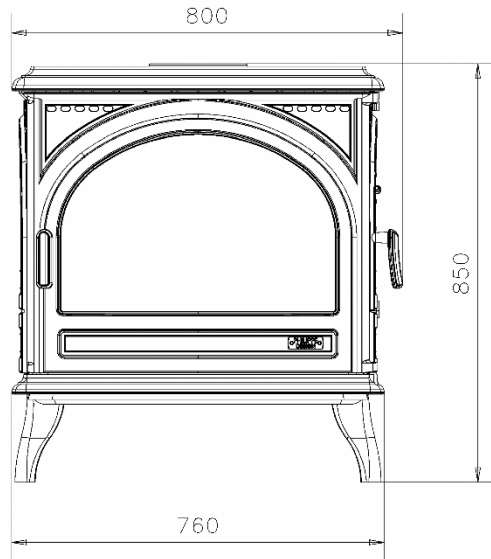

HAGGEN

Poêle à bois 11kW

FP-CP-0528-05

Poêle fonte sur pied

GAMME BOIS

Caractéristiques:

- ▶ Puissance: 11kW
- ▶ Bûche 65cm
- ▶ Rendement : 76,2%
- ▶ Co : 0,09%
- ▶ Particules : 31mg/Nm3
- ▶ Cov : 104mg/Nm3
- ▶ Nox : 83,8mg/Nm3
- ▶ Niveau : A
- ▶ EEI : 101
- ▶ Indice I' : 0,5
- ▶ Rendement saisonnier : 66%
- ▶ NF EN 13240
- ▶ Poids : 211kg
- ▶ Arrivée d'air : NC
- ▶ Sortie : dessus ou arrière Ø 180