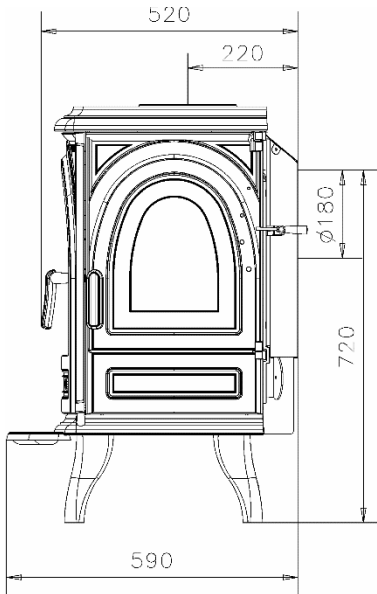

HAGGEN

Poêle à bois 11kW

FP-CP-0528-05

Poêle fonte sur pied

GAMME BOIS

Caractéristiques:

- ▶ Puissance: 11kW
- ▶ Bûche 65cm
- ▶ Rendement : 76,2%
- ▶ Co : 0,09%
- ▶ Particules : 31mg/Nm3
- ▶ Cov : 104mg/Nm3
- ▶ Nox : 83,8mg/Nm3
- ▶ Niveau : A
- ▶ EEI : 101
- ▶ Indice I' : 0,5
- ▶ Rendement saisonnier : 66%
- ▶ NF EN 13240
- ▶ Poids : 211kg
- ▶ Arrivée d'air : NC
- ▶ Sortie : dessus ou arrière Ø 180