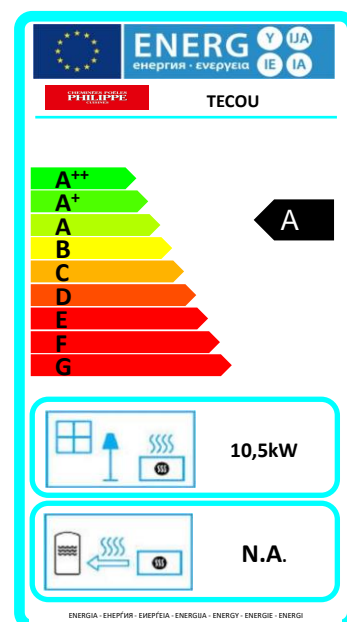

Signe votre confort depuis 1961