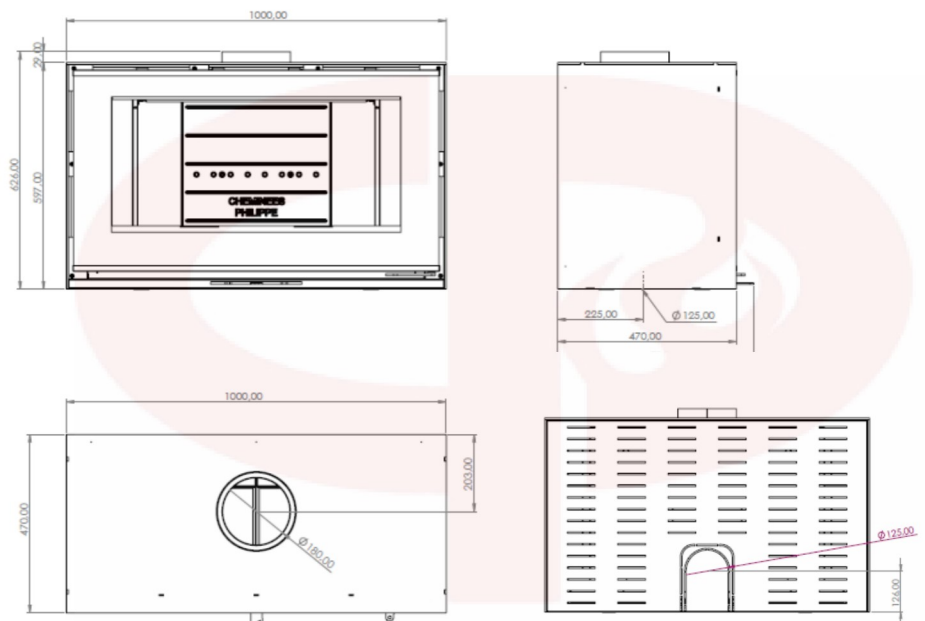

En Option :

- Caissons standard compatibles
- Régulation de combustion automatique