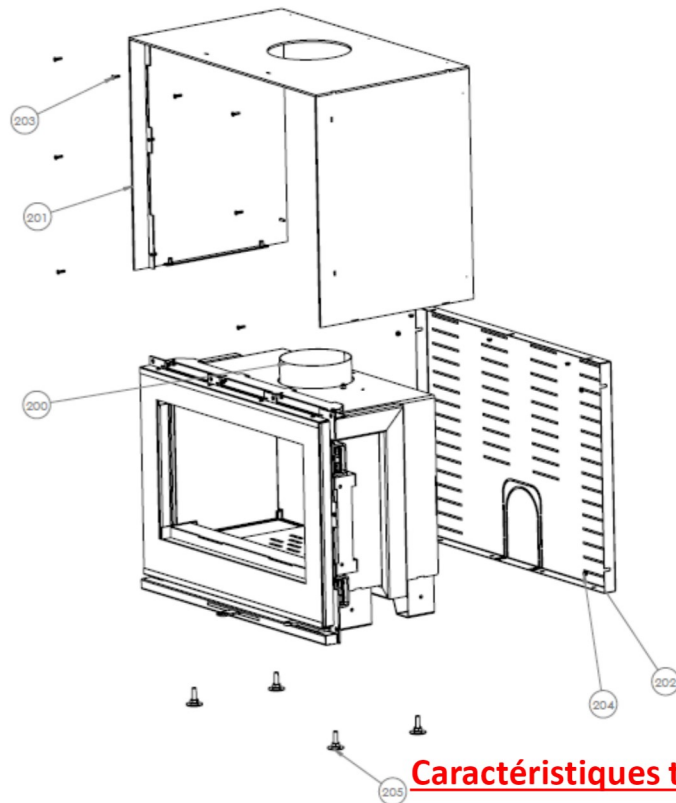

## Fiche produit

Poêle à bois 10kW

CHEMINÉES PHILIPPE POÊLES  
CUISINES

Réf : HORNOY1000C

FP-CP-0054-01

Poêle intérieur fonte, étanche, porte vitrée, Caréné

FICHE PRODUIT GAMME BOIS

## Caractéristiques techniques :

- ▶ Poids : 160kg
- ▶ Dimensions ht : 1000 x ht627 x 516